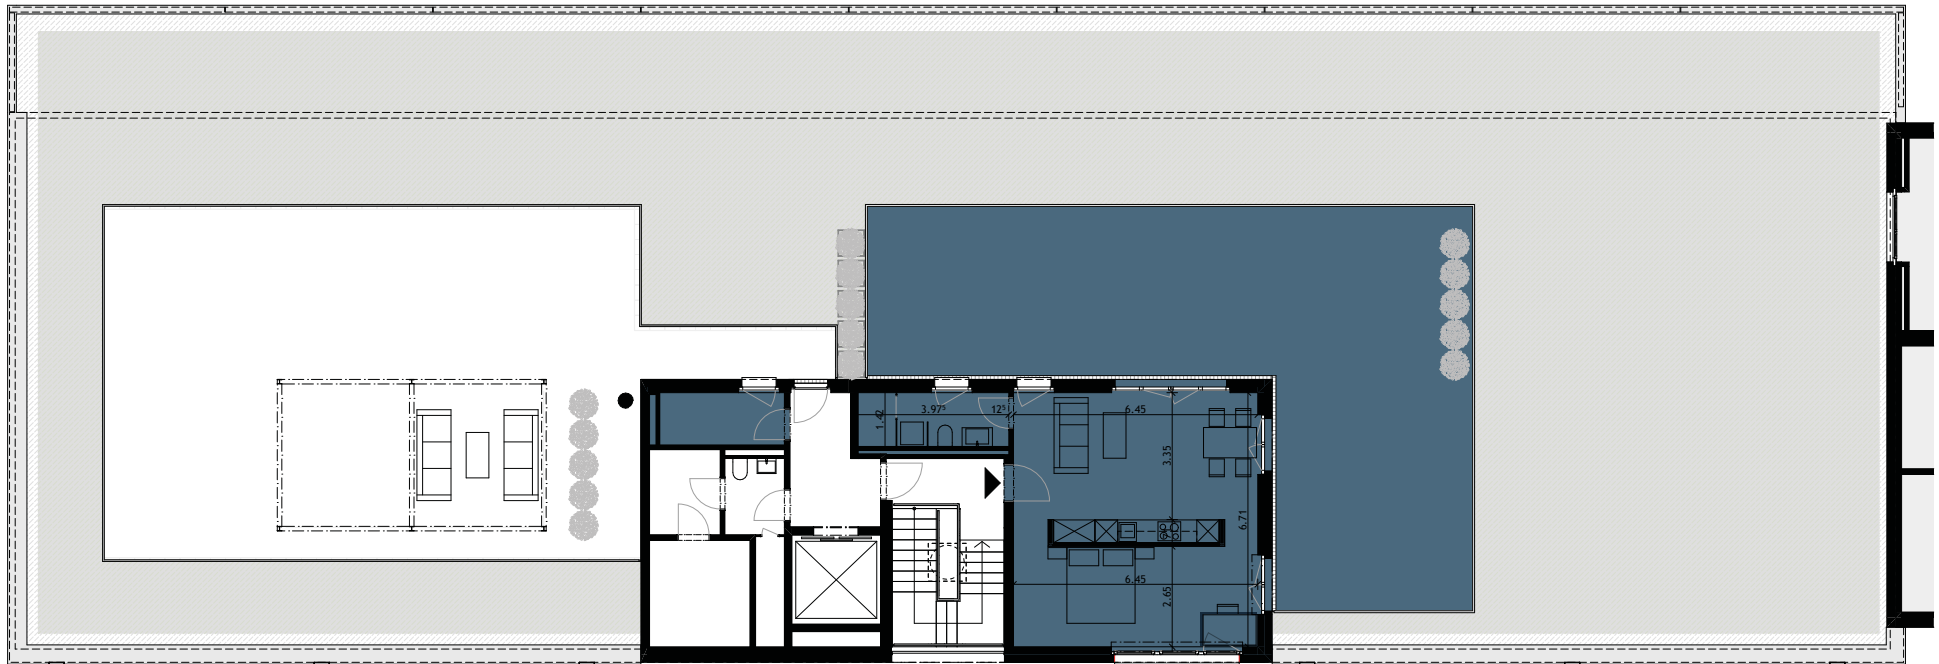

HAUS D | ATTIKA

GROSSMATTE 28

HAUS D | PANORAMA-DACHTERRASSE

GROSSMATTE 28