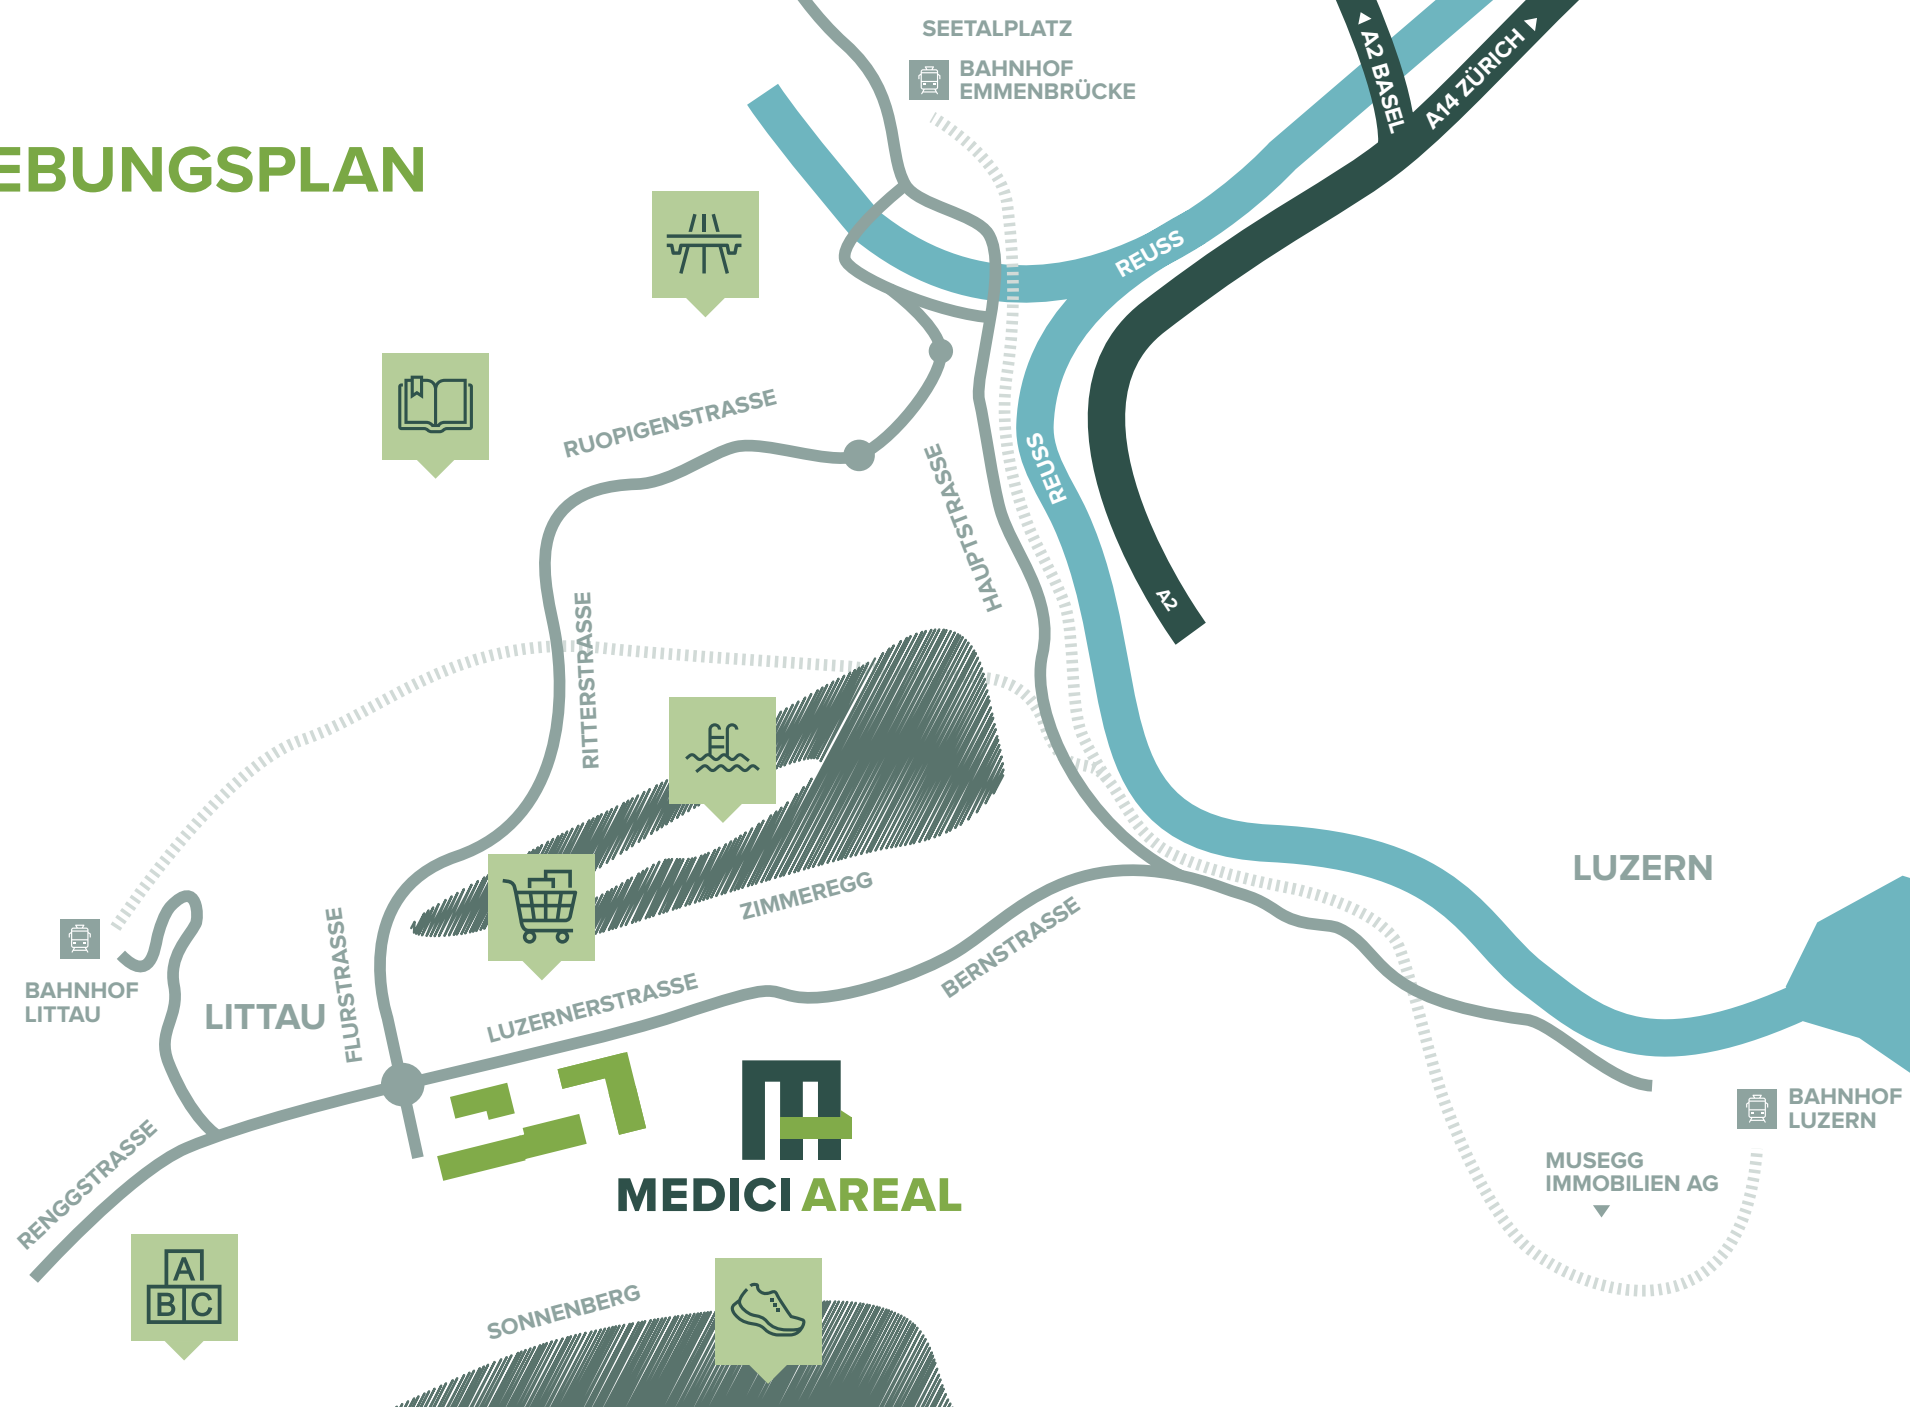

UMGEBUNGSPLAN

MEDICI IMMOBILIEN AG
medici-areal.ch

VERMIETUNG
Musegg Immobilien AG | +41 41 249 40 90